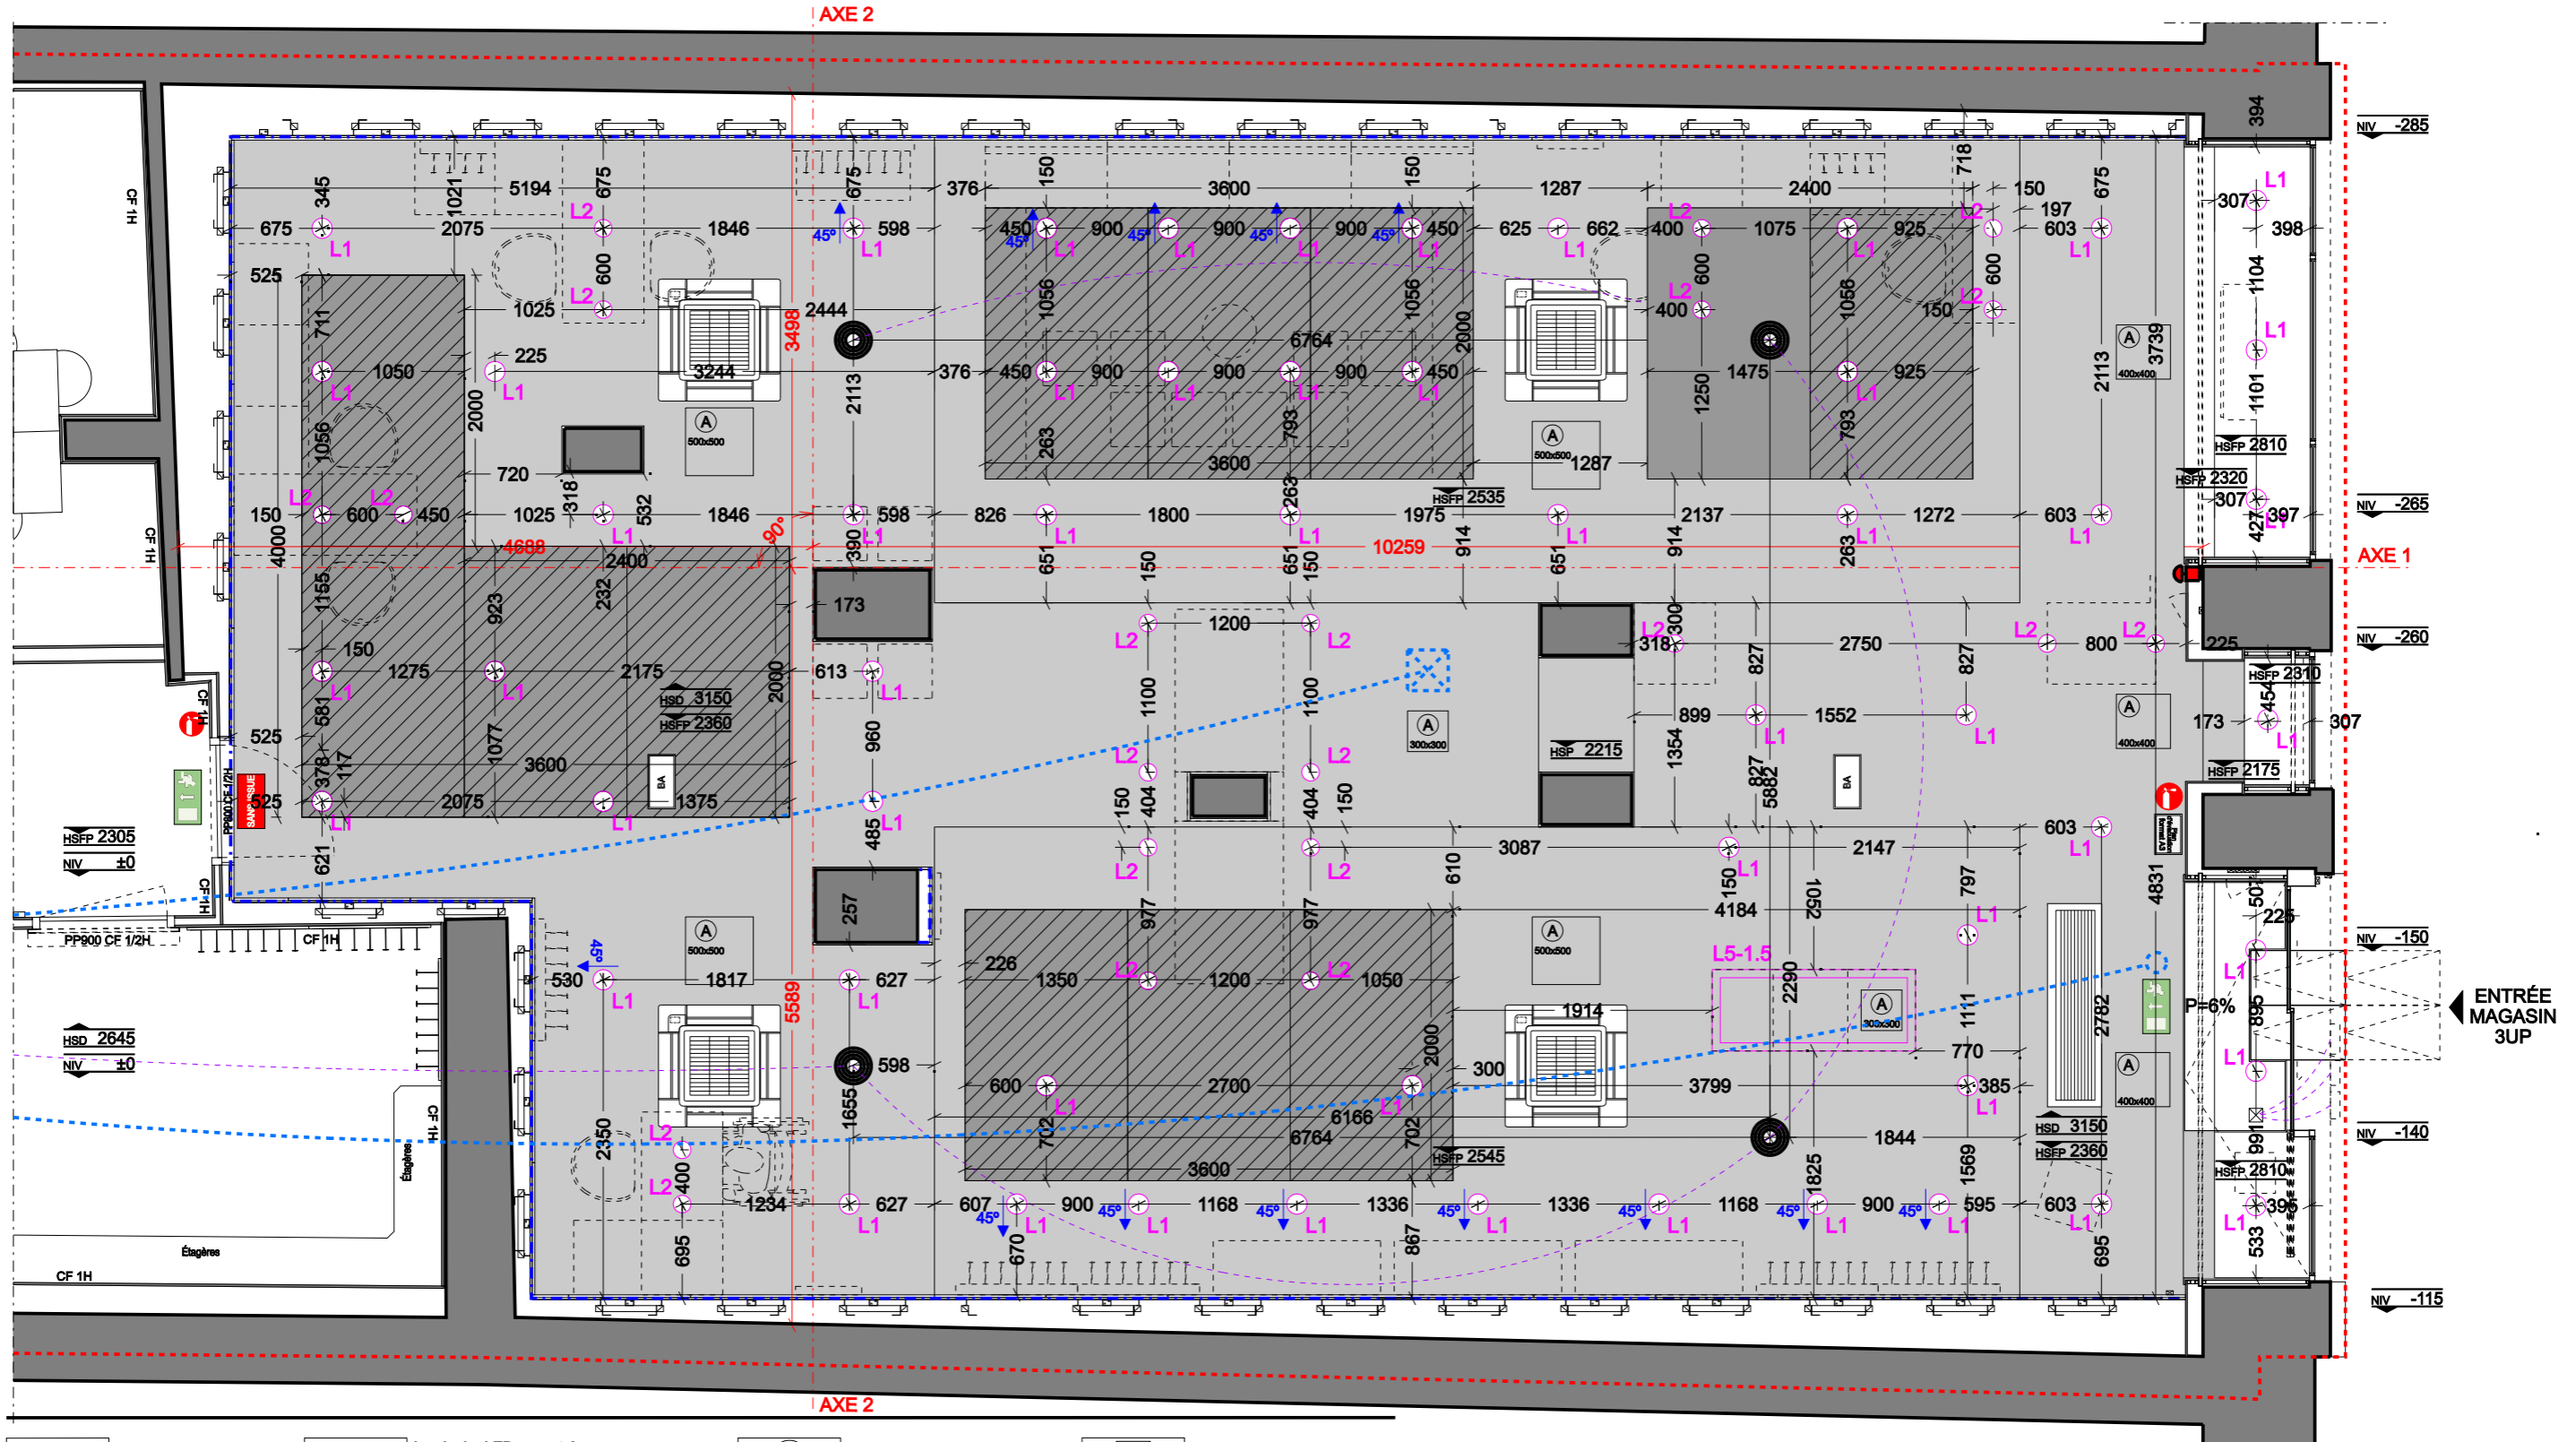

NOTE: La position en plan des trappes d'accès est indicative. Ses installations devront être adaptées à la position de l'équipement pour sa future maintenance.  
 La position en plan des cassettes de climatisation est indicative.  
 1 Fourreau aiguillé Ø200mm en attente depuis la baie multimédia jusqu'au 1er haut-parleur, puis 1 Fourreau aiguillé Ø200mm en attente entre chaque haut-parleurs, percement Ø200mm à réaliser dans plafond placo. 1 Fourreau aiguillé Ø32mm en attente pour le rideau d'air chaud.

	Bloc directionnel autonome d'éclairage de sécurité		Luminaire LED encastré, "EDGE SHOPLIGHT T1 35W"		Diffuseur d'air		Enseigne ballast
	Signalisation sans issue		Luminaire LED encastré, "EDGE SHOPLIGHT T2 15W"		Cassette de climatisation		Rideau d'air chaud
	Extincteur 2kg neige carbonique		Luminaire "EDGE"		PLAF1A - Faux plafond lisse - KNAUF STANDARD TYPE A		Fourreau Haut-parleur et Enseigne
	Extincteur 6l eau pulvérisée		Luminaire avec ballast électronique, "OM" REF. ZERO/ GRID DARKLIGHT,		PLAF1B - Faux plafond perforé - KNAUF CLEANEO 10/23R		Fourreau
	Bloc d'ambiance autonome d'éclairage de sécurité		Luminaire EDGE (lot ECLAIRAGE)		PLAF1C - Faux plafond en dalles minérales - TYPE ARMSTRONG 600x600		Compteur de personnes et Wi-Fi
	Trappe pour l'accès technique:		Luminaire avec ballast électronique, "OM" REF. ZERO/WPF,		GRILLAGE DE SÉCURISATION 100x100		Haut-parleurs
	métallique blanche (marqueur/wifi: 30x30cm, rideau: 40x40cm, cassette climatisation: 50x50cms)		Orientation pour les luminaires et respectif degré		Meubles en pointillés		Perçages Ø200mm
			Position retombée BA13 - 125mm de mur brut				

Type de Conception: APDEXE - Avant Projet Définitif Exécution

Projet: Architecture | Pays: FRANCE | Ville: CHARLEVILLE MEZIERES | Date: Juillet 2020

Local: 38/40 Rue de la République, 08000 | Échelle: 1:50 | Dessiné par: Pedro Moreira | Révision: Rev 05