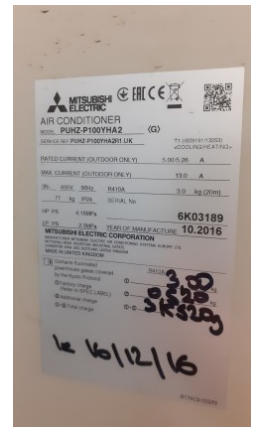

FICHIERS

SIGNATURE:

Signé sur l'appareil de Carlos Oliveira
(04-08-2022 11:12:59)