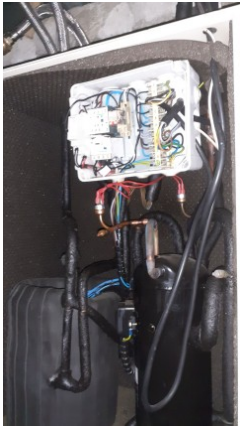

Vous pouvez me contacter au 0769977997

Lieu

SFR DISTRIBUTION Nimes - Général

Observations

le dysfonctionnement de la machine a été identifié l'équipement est hors d'eau du centre circulant dans la machine en raison de fuites dans le tuyau qui alimente la machine. et peut-être en raison de problèmes qui existaient auparavant dans un autre magasin précédent et le système a été fermé. la machine manque de gaz et n'a pas d'étiquette de la charge de gaz correspondante et sa quantité a été simplement identifiée, qui sur l'étiquette du compresseur est R-407C. en raison de l'ancienneté du matériel, il est proposé de le remplacer par une autre machine neuve car elle ne justifie pas la réparation. distance entre la cassette de faux plafond et l'armoire du compresseur frigorifique 15 mètres de la tuyauterie en cuivre. et la distance de la tuyauterie d'eau nécessaire à remplacer jusqu'aux vannes d'arrêt 5 mètres mesurent 1"1/4 et les connexions de la machine sont avec des tuyaux flexibles de 3/4. l'équipement peut fonctionner sous forme de ventilation pour aider à faire circuler l'air dans le magasin..

Nom

SFR DISTRIBUTION NIMES - GÉNÉRAL

TÂCHES

**FICHIERS**

SIGNATURE:

Signé par SFRD NIMES ETOILE sur l'appareil de Carlos Oliveira  
(04-08-2022 09:31:46)