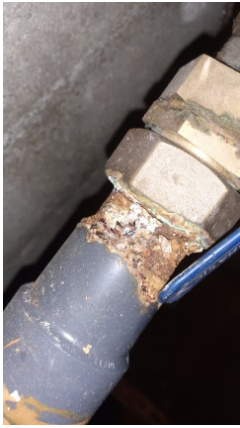

SIGNATURE:

Signé par SFRD NIMES ETOILE sur l'appareil de Carlos Oliveira
(04-08-2022 09:31:46)