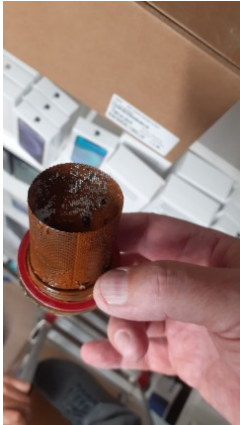

FICHIERS

SIGNATURE:

Signé sur l'appareil de Carlos Oliveira
(28-07-2022 12:20:38)