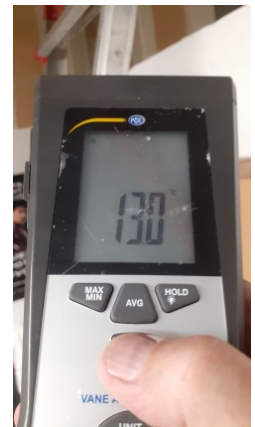

C CIAL CARREFOUR GRANDE PORTE - CCial
93100
MONTREUIL

ACTIFS

LIEU (GERAL)

Nom

SFR DISTRIBUTION MONTREUIL GDE PORTE - GÉNÉRAL

TÂCHES

FICHIERS

SIGNATURE: