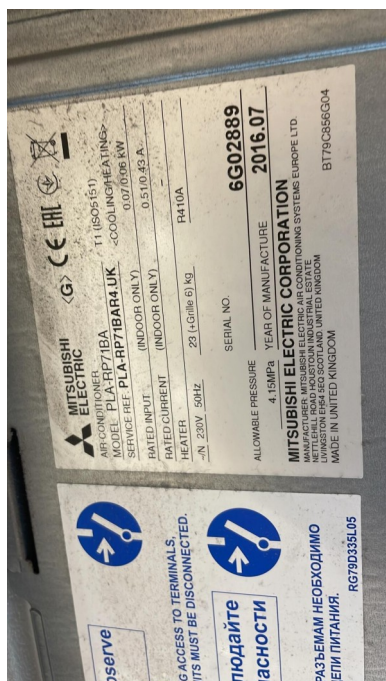

EQUIPEMENT (SPLIT SYSTEM A CONDENSATION A AIR)

En fonctionnement

Type
SPLIT SYSTEM A CONDENSATION A AIR
Lieu
SFR DISTRIBUTION L ISLE D ABEAU - GÉNÉRAL
Code
AUCUN CODE

CARACTÉRISTIQUES

A01. Marque
Mitsubishi electric

A02. Modèle unité interieur 1
PLA-RP71BA

A03. N° de Série unité intérieur 1
6G02889

A08. Année de fabrication
07.2016