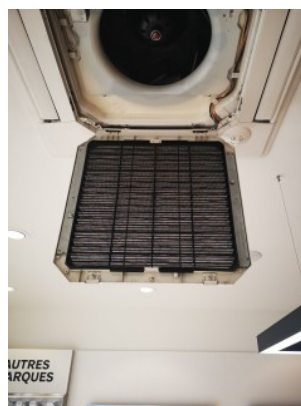

SIGNATURE:

Signé sur l'appareil de Paulo Alves
(23-07-2022 09:58:43)