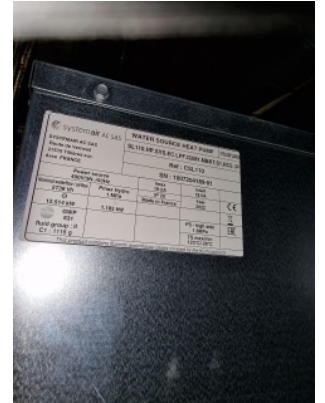

FICHIERS

SIGNATURE:

Signé sur l'appareil de António Gomes
(19-12-2022 12:00:22)