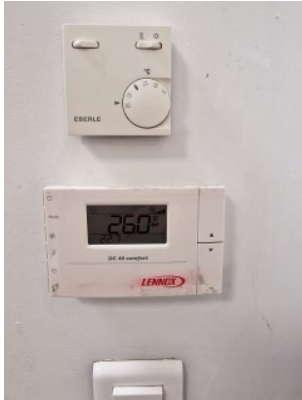

FICHIERS

SIGNATURE:

Signé sur l'appareil de António Gomes
(29-11-2022 12:37:46)