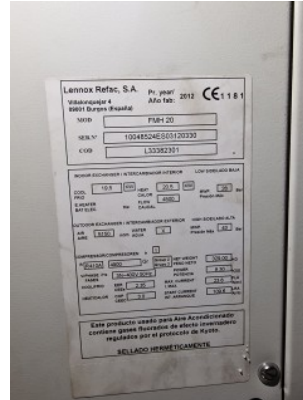

FICHIERS

SIGNATURE:

Signé sur l'appareil de António Gomes
(29-11-2022 12:37:46)