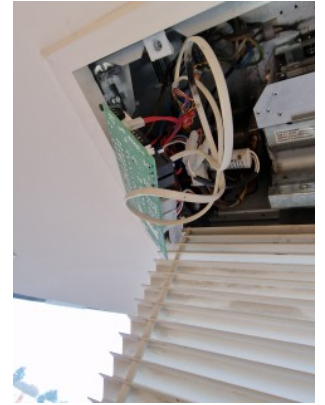

FICHIERS

SIGNATURE:

Signé sur l'appareil de António Gomes
(08-12-2022 12:39:18)