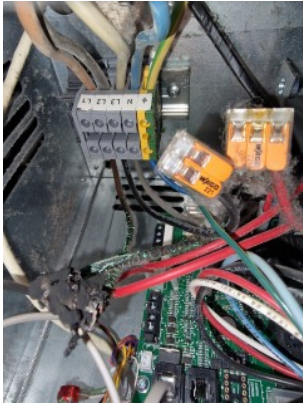

FICHIERS

SIGNATURE:

Signé sur l'appareil de António Gomes
(08-12-2022 12:39:18)