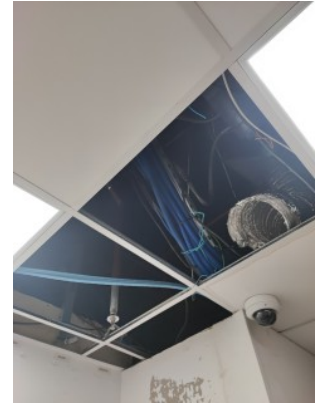

FICHIERS

SIGNATURE:

Signé sur l'appareil de Paulo Alves
(16-11-2022 12:18:30)